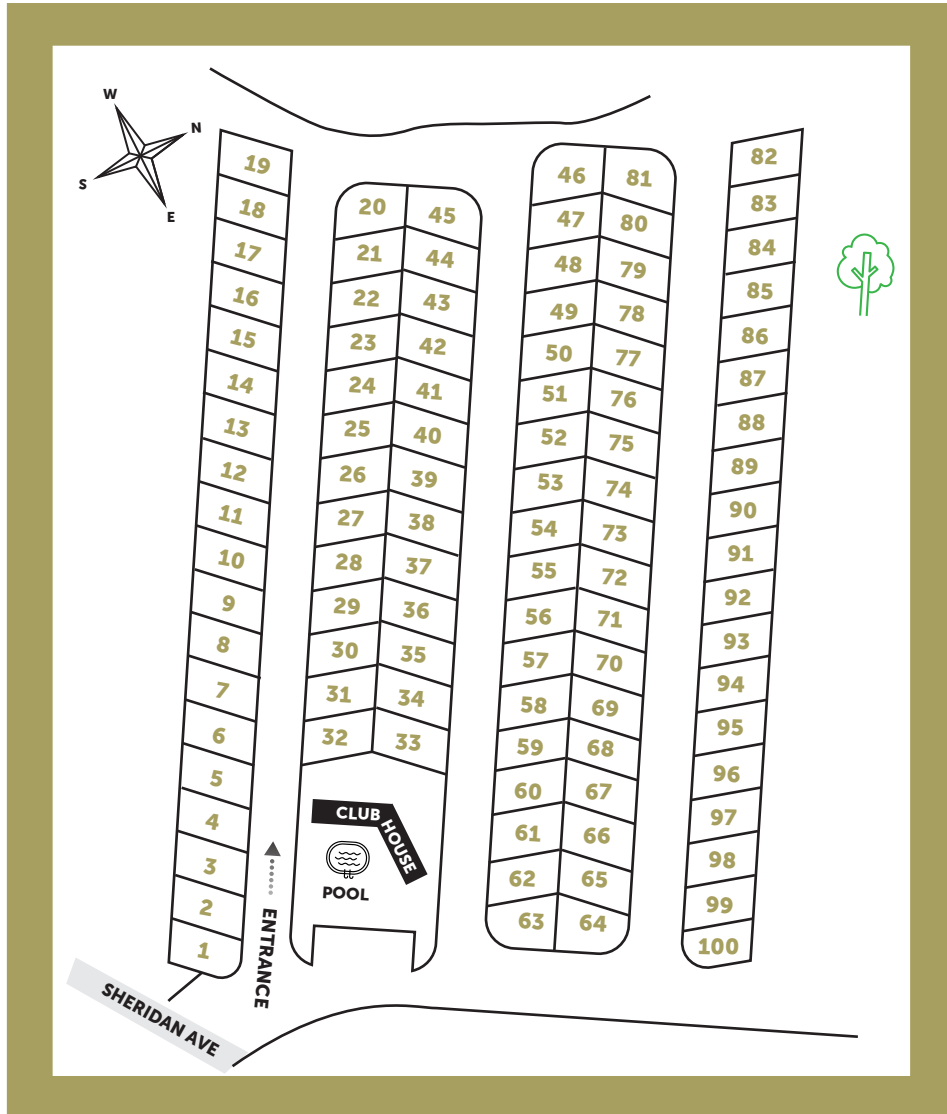

# MONTE VERDE ESTATES

AN ALL-AGE PRIVATE COMMUNITY

1924 SHERIDAN AVE • ESCONDIDO, CA 92027

FIND YOUR HOME TODAY

[MonteVerdeMHC.com](http://MonteVerdeMHC.com)